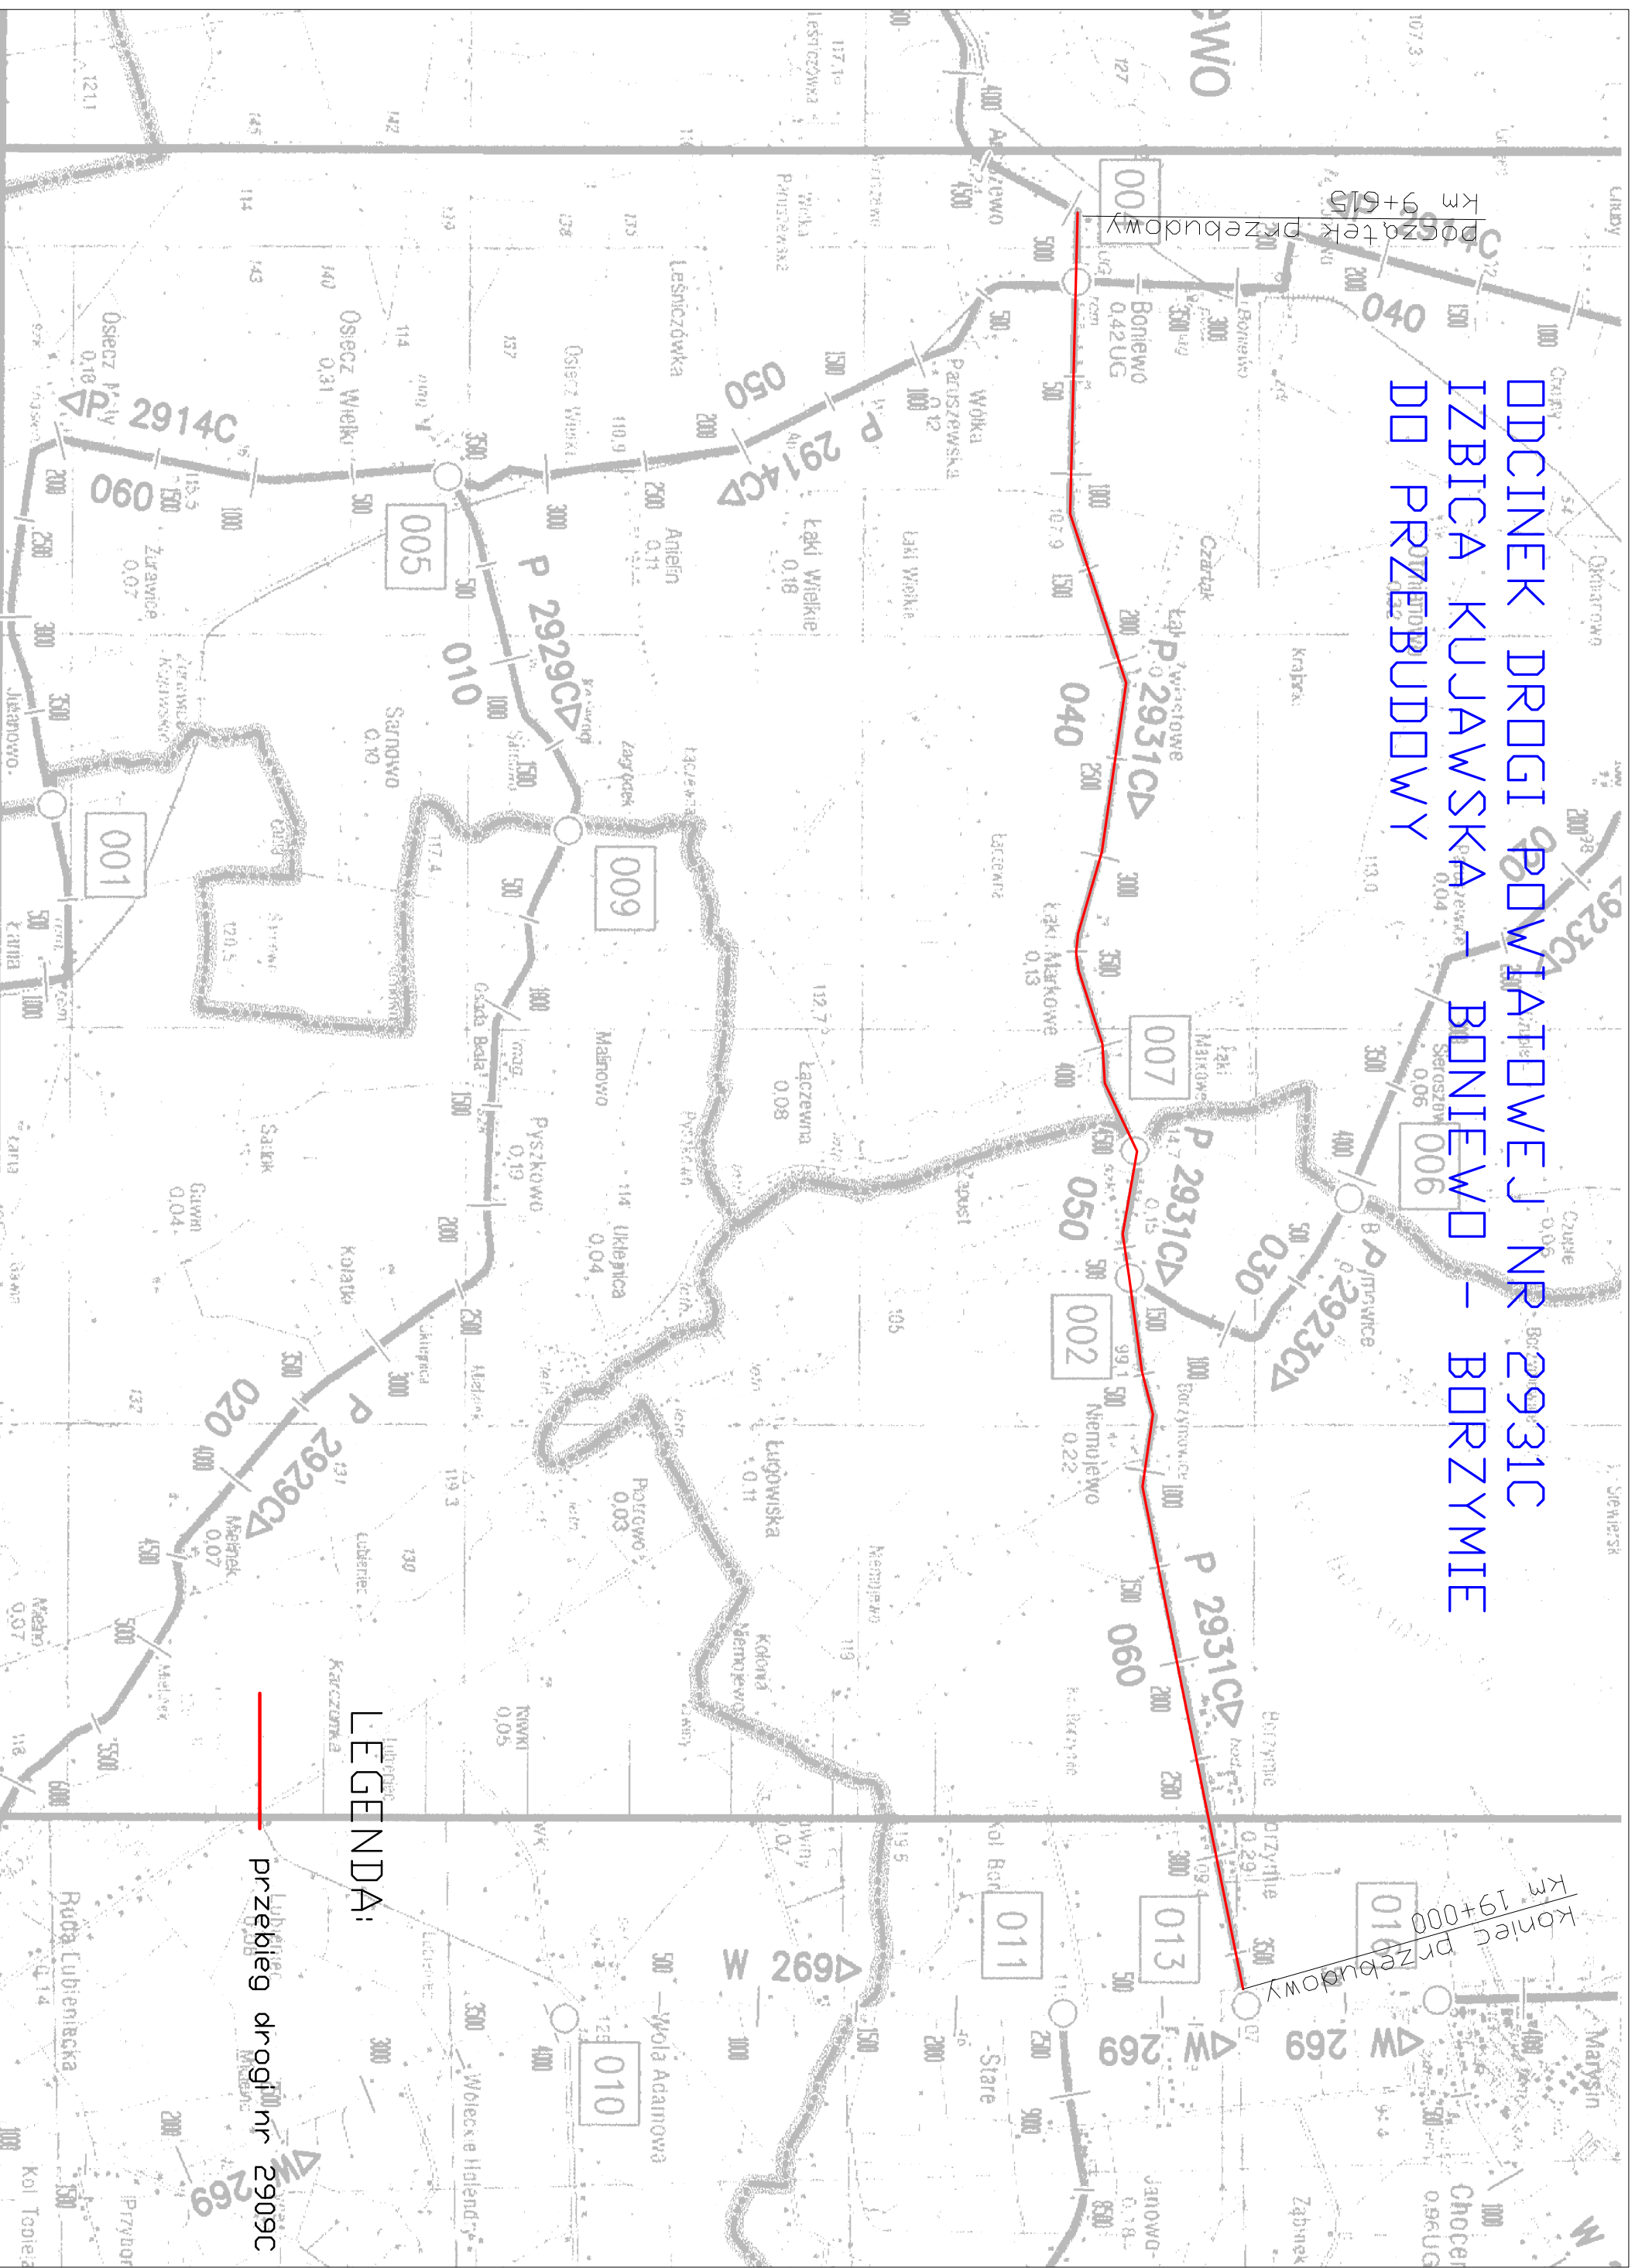

ODCINEK DRUGI POWIATOWEJ NR 2931C IZBICA KUJAWSKA - BONIEWO - BORZYMIE DO PRZEBUDOWY

LEGENDA:

przebieg drogi nr 2909C

Km 9+615
początek przebudowy

Km 19+000
koniec przebudowy