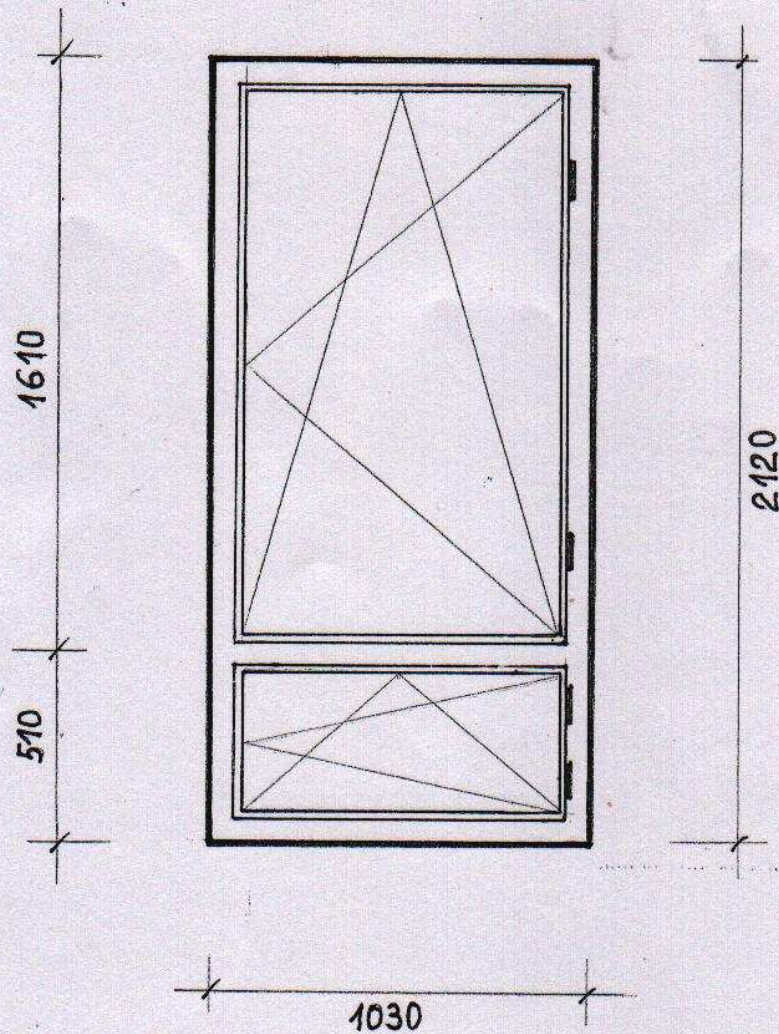

# SCHEMAT OKIEN PCV

Przychodnia ul. Radosna 5 87-800 Włocławek

- Okna zespolone dwudzielne **RU** – w ilości - **51 szt**
- wymiar szerokość zewnętrzna okna ok. – **1030 mm**
- wymiar wysokość zewnętrzna okna ok. – **2120 mm**