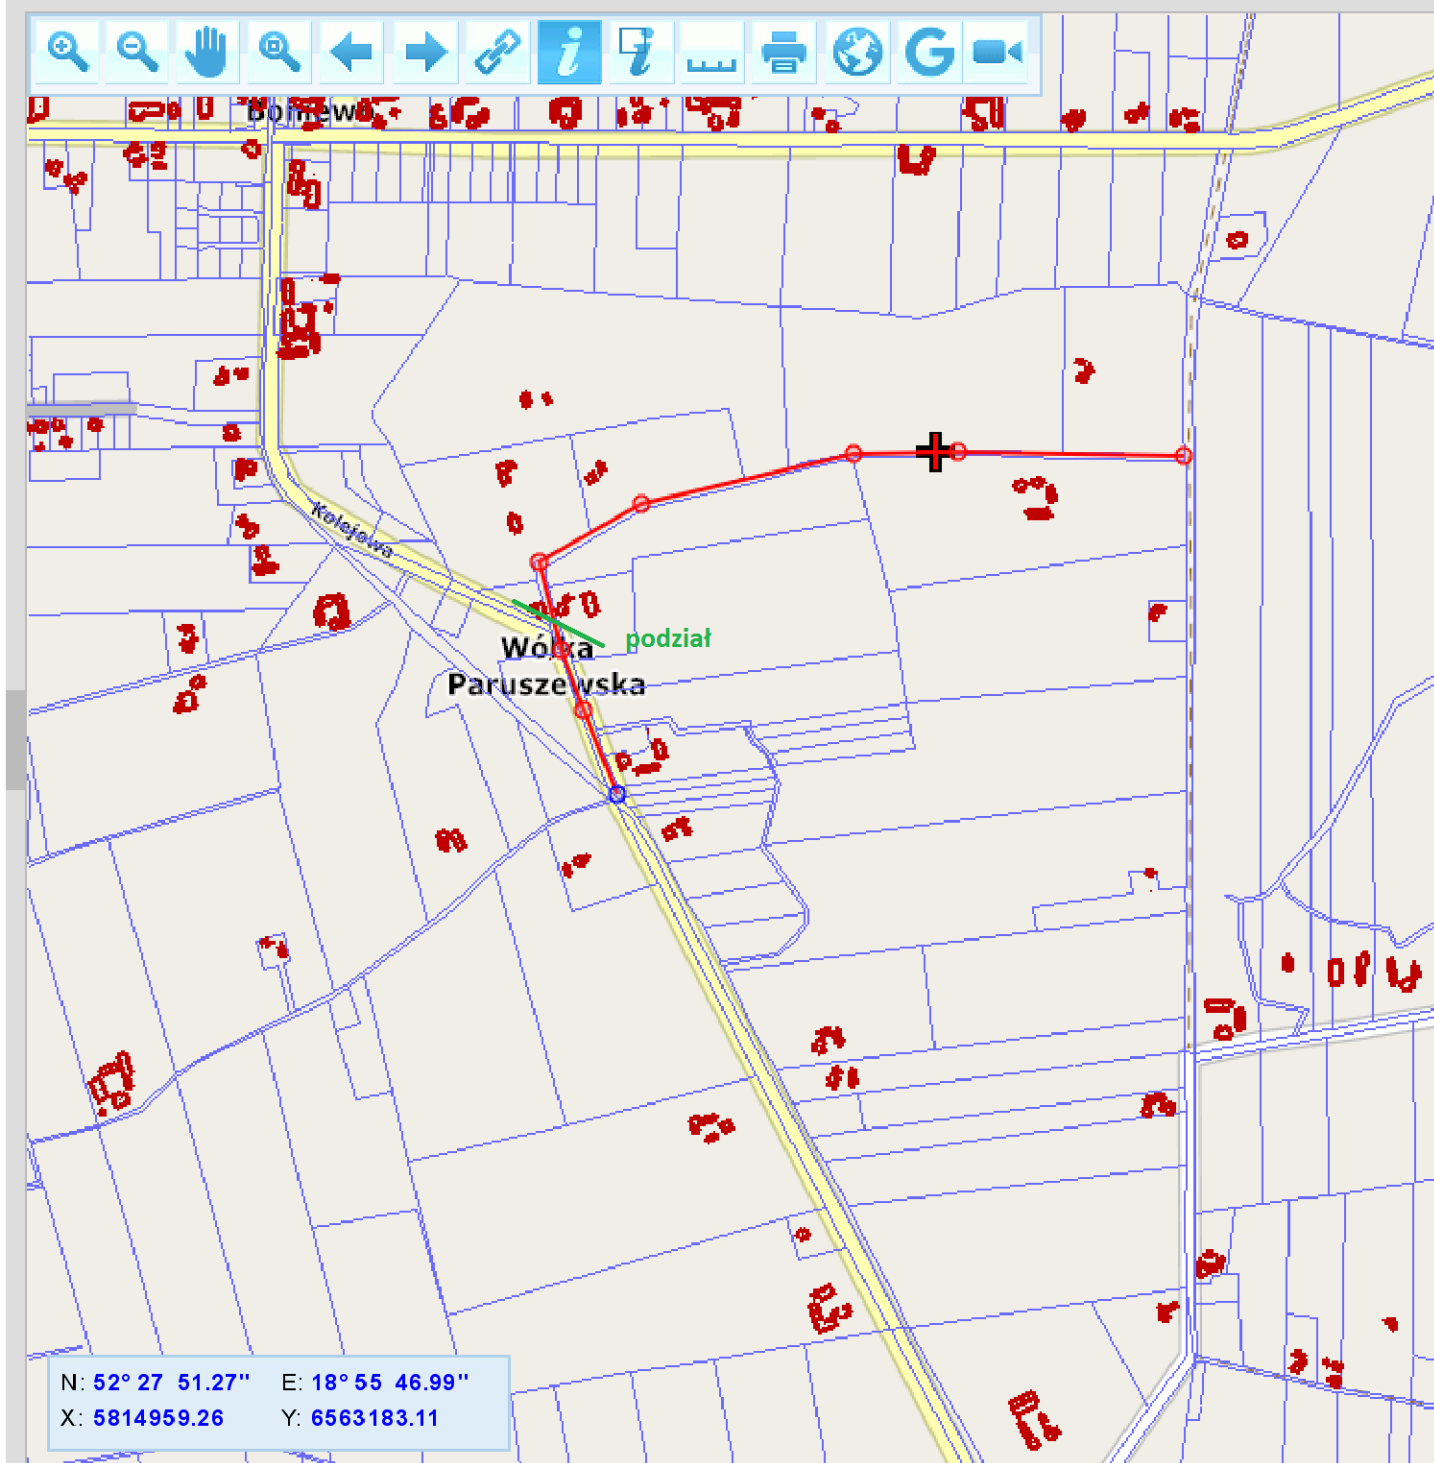

# Informacja katastralna powiatu włocławskiego

[Pomoc](#) [Strona starostwa](#) [Strona główna geoportalu](#)

Strona została przygotowana  
w technologii firmy **GEOBID**  
w oparciu o program EWMAPA

jednostka ewidencyjna : Boniewo  
obręb : Wólka Paruszevska  
działka : 29