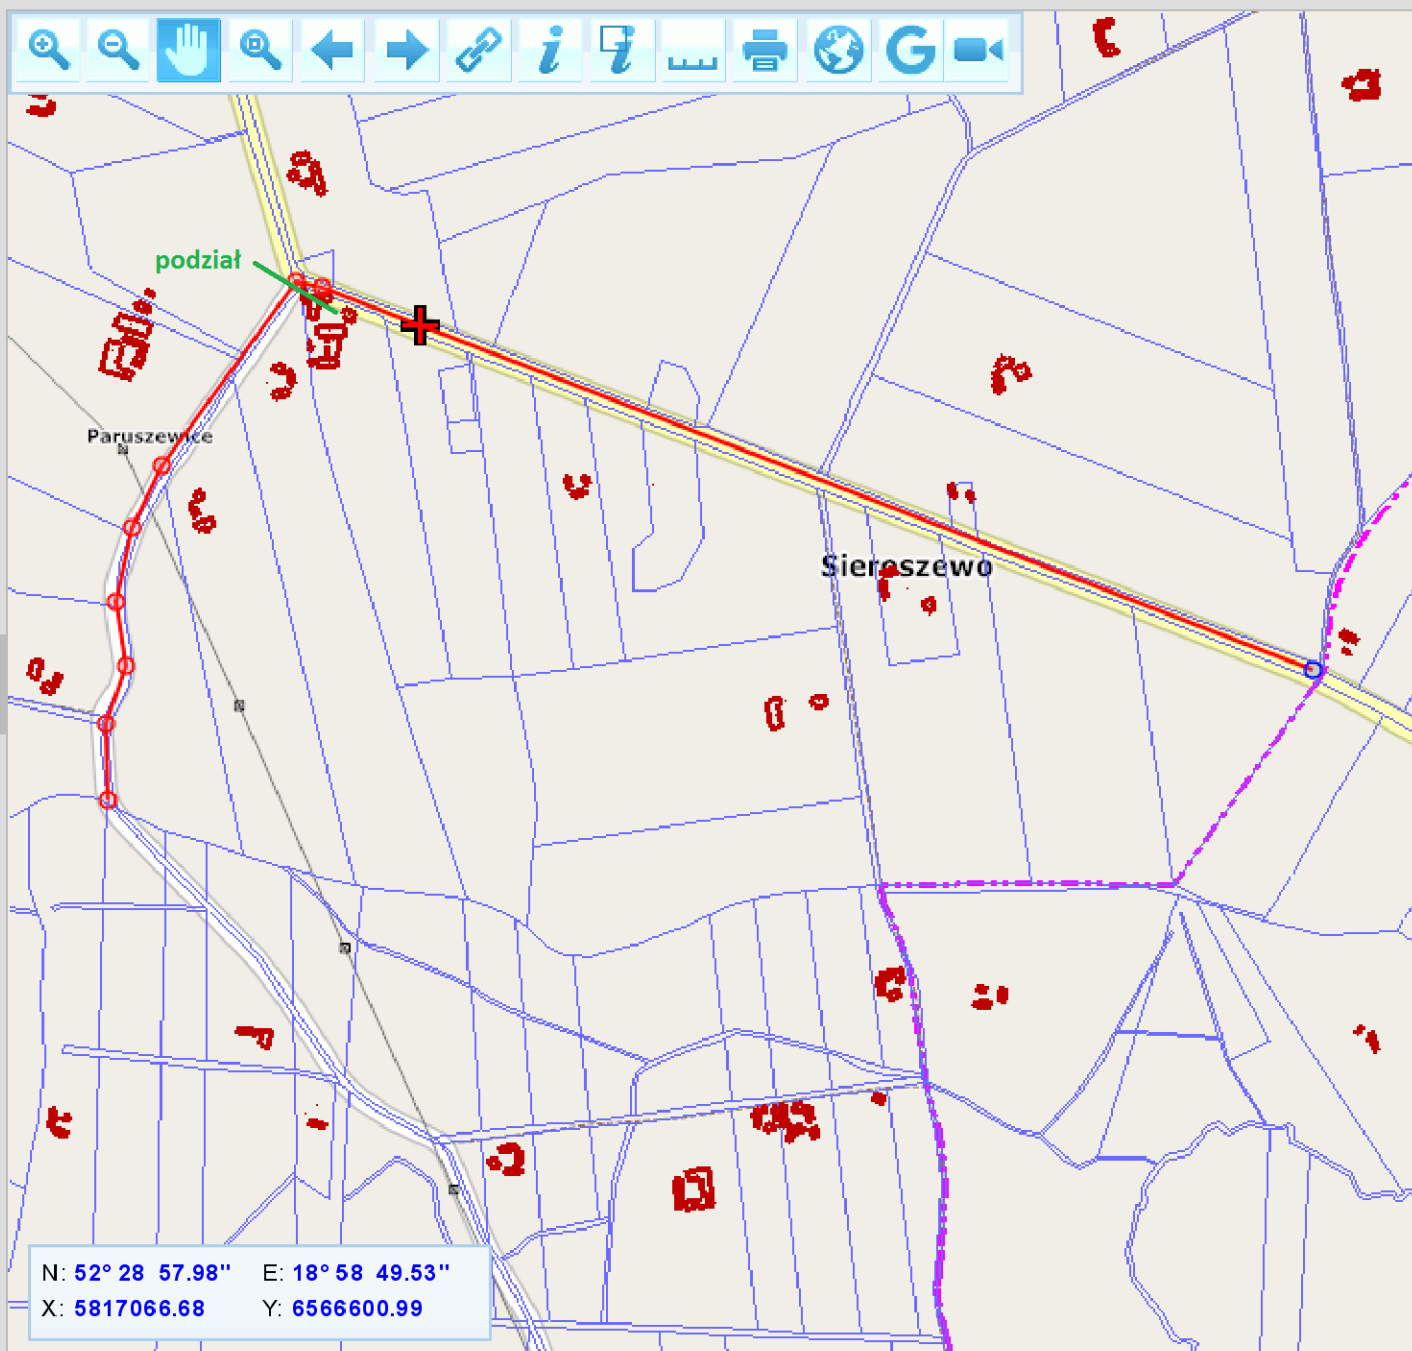

Informacja katastralna powiatu wrocławskiego

[Pomoc](#) [Strona starostwa](#) [Strona główna geoportalu](#)

Strona została przygotowana w technologii firmy GEOBID w oparciu o program EWMAPA

jednostka ewidencyjna : Boniewo
obręb : Sieraszewo
działka : 126