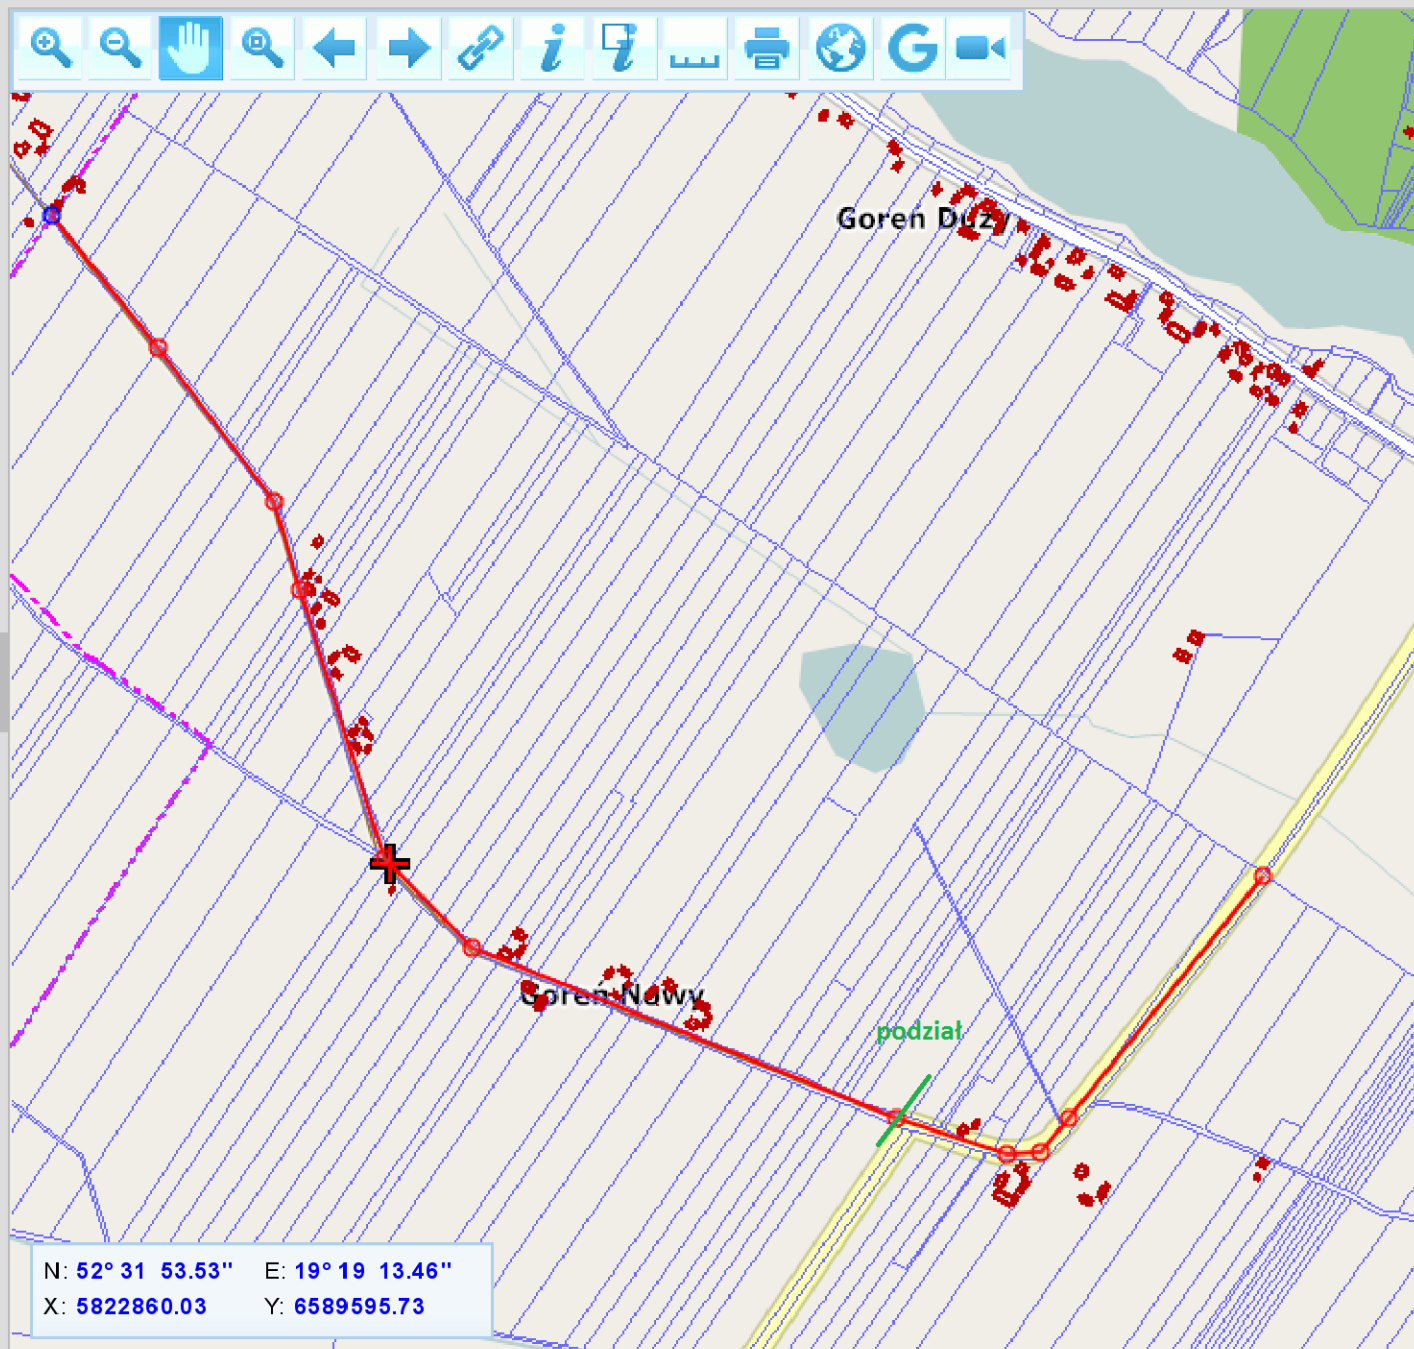

Informacja katastralna powiatu włocławskiego

[Pomoc](#) [Strona starostwa](#) [Strona główna geoportalu](#)

Strona została przygotowana
w technologii firmy **GEOBID**
w oparciu o program EWMAPA

jednostka ewidencyjna : Baruchowo
obręb : Goreń Nowy
działka : 70